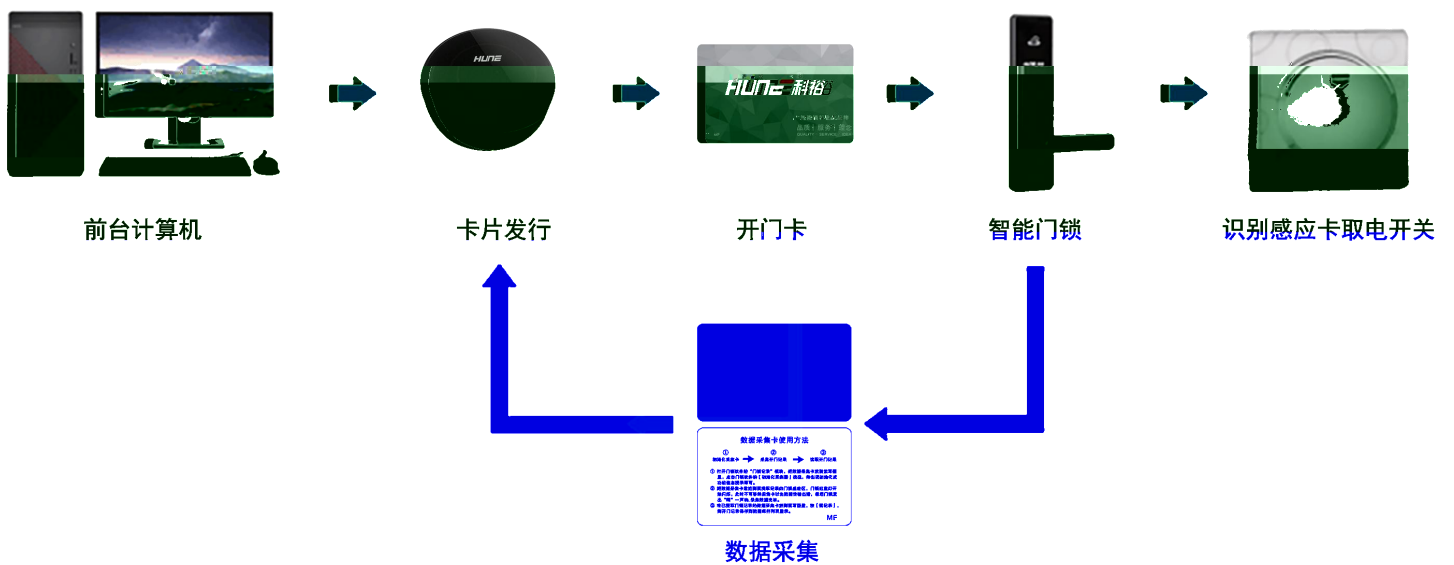

方案书

— 酒店智能锁系统工程 —

广东科裕智能科技有限公司

地址：广东省江门市江海区新兴路65号科裕高新产业园

-
-
-

-

-

1